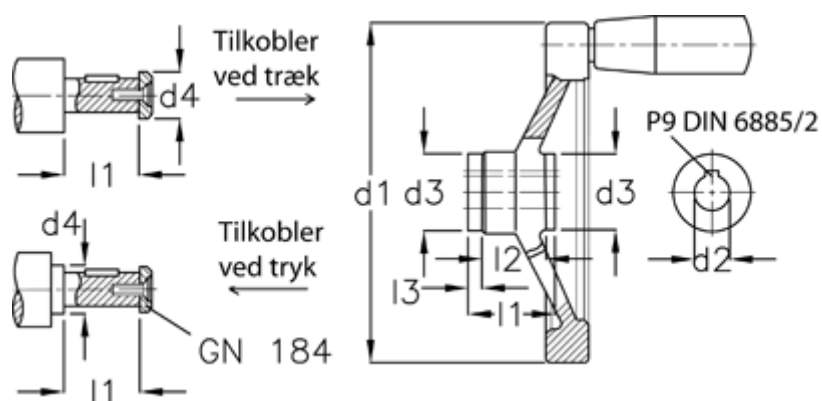

Varenummer: 20371314
Beskrivelse: E+G Håndhjul
GN 321.4-160-K14-D-DR

Mål

d_1	= 160
d_2 H7	= 14
d_3	= 32
d_4 max	= 21
l_1	= 32.5
l_2	= 20
l_3	= 6